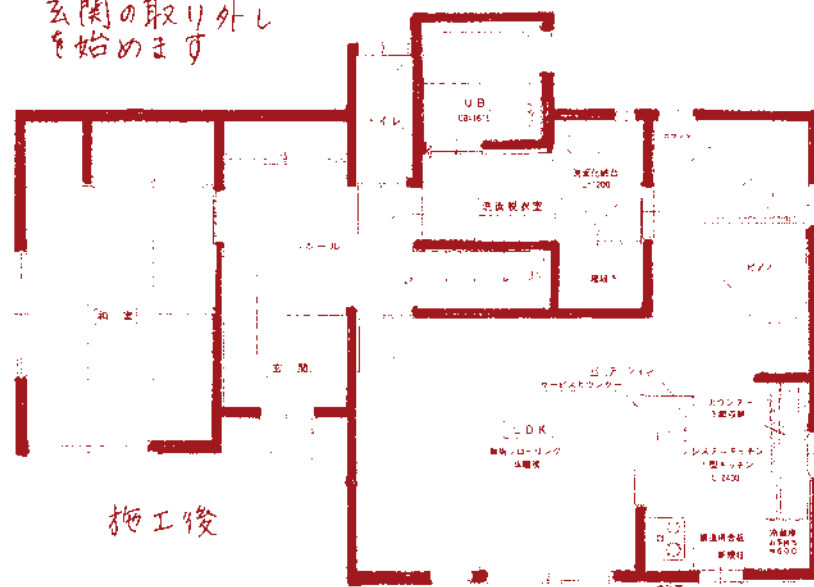

～ ライフスタイルを楽しむリフォームをご紹介します～

— 耐震強化で安心を確保しました —

スポーツMの珪藻土塗りがNHK首都圏ネットワーク
「暮らしたく住宅リフォーム」で紹介されました

八王子市分館、ご家族揃って珪藻土塗り壁に挑戦