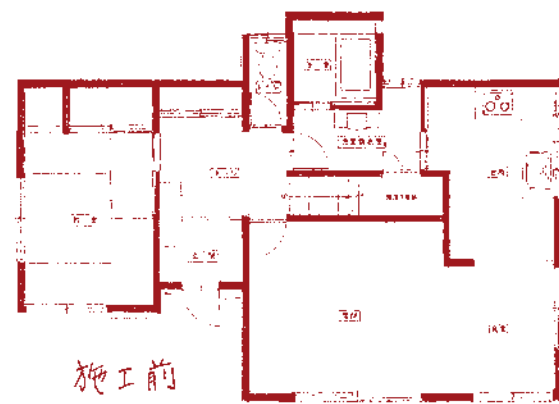

使い勝手を考慮しながら設計
した収納
カウンター：無垢材