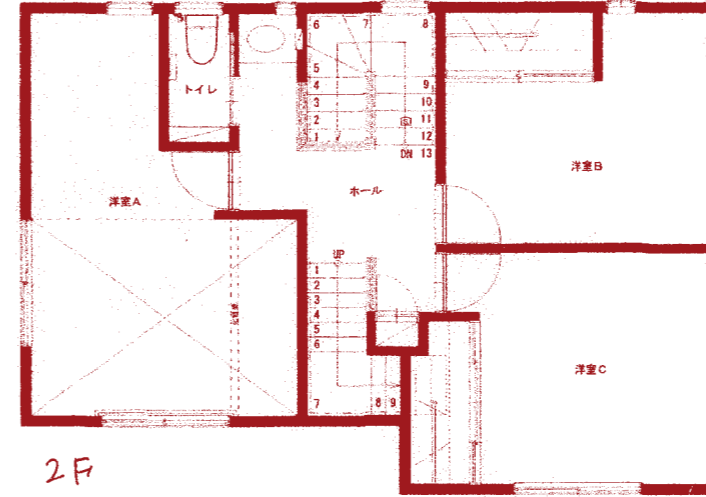

# 木に囲まれた新築の家

暮らしてわかる自然素材のちから・・・スペース・エムのつくった家

チークムク板(床材)の居間  
珪藻土の壁

外観

2F屋根勾配のある寝室

1F洗面台

襖のワイド1200  
色分けした襖を遊びました

モダンな4帖半和室

キッチン収納の工夫をしました  
シンク前カウンターに埋め込み収納と  
パソコン台

1F

2F

小屋裏

食器戸棚と家電置き

シンク下W600の食洗機  
タカラスタンダードL:2550

玄関収納もオーダーで

明かりと風が入る玄関