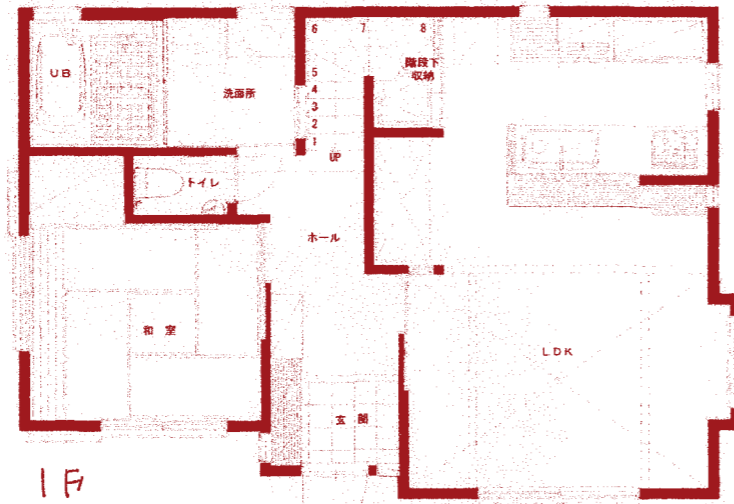

# 木に囲まれた新築の家

暮らしてわかる自然素材のちから・・・スペース・エムのつくった家

チークムク板(床材)の居間  
珪藻土の壁

外観

2F屋根勾配のある寝室

1F洗面台

襖のワイド1200  
色分けした襖を遊びました

モダンな4帖半和室

キッチン収納の工夫をしました  
シンク前カウンターに埋め込み収納と  
パソコン台

1F

2F

小屋裏

食器戸棚と家電置き

シンク下W600の食洗機  
タカラスタンダードL:2550

玄関収納もオーダーで

明かりと風が入る玄関